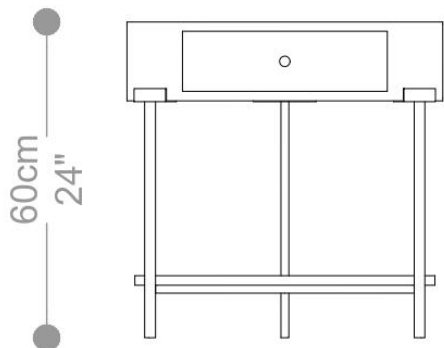

**BRETON**

MESA DE CABECEIRA

**BERLIM**

COLEÇÃO BRASIL

POR:  
Estúdio Breton

MESA DE CABECEIRA  
**BERLIM**

**BRETON**

MESA DE CABECEIRA BERLIM

MESA DE CABECEIRA  
**BERLIM**

**BRETON**

Diferenciais:

MESA DE CABECEIRA

**BERLIM**

**BRETON**

 Gaveta e gaveteiro em MDF laca ou lamina, estrutura e puxador em inox polido, tampo inferior em MDF laca ou lamina