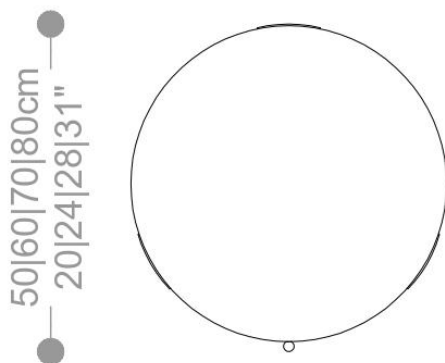

**BRETON**

MESA DE CABECEIRA

**BERLIM**

COLEÇÃO BRASIL

POR:  
Estúdio Breton

MESA DE CABECEIRA  
**BERLIM**

**BRETON**

MESA DE CABECEIRA BERLIM

MESA DE CABECEIRA  
**BERLIM**

**BRETON**

Diferenciais:

MESA DE CABECEIRA

**BERLIM**

**BRETON**

 Gaveta e gaveteiro em MDF laca ou lamina, estrutura e puxador em inox polido, tampo inferior em MDF laca ou lamina