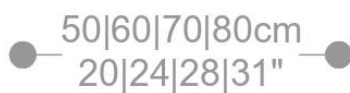

**BRETON**

MESA DE CABECEIRA

**BERLIM**

COLEÇÃO BRASIL

POR:  
Estúdio Breton

MESA DE CABECEIRA  
**BERLIM**

**BRETON**

MESA DE CABECEIRA BERLIM

MESA DE CABECEIRA  
**BERLIM**

**BRETON**

Diferenciais:

MESA DE CABECEIRA

**BERLIM**

**BRETON**

 Gaveta e gaveteiro em MDF laca ou lamina, estrutura e puxador em inox polido, tampo inferior em MDF laca ou lamina